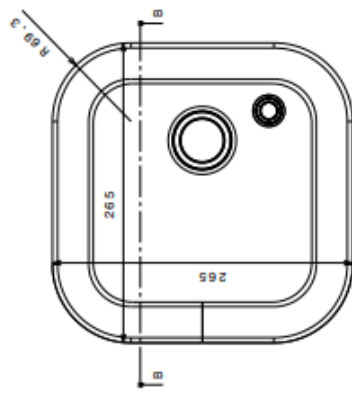

Vue auxiliaire A
Echelle : 1:4

PANNEAU OPAL T00 211x211
OPAL HATCHE T00 211x211

Produit : - Réf. : 116020 Dr. : P4834

ind	date	dess.	modifications
matière / material : -			
Echelle / Scale : 1:2			
dess. : MR le 11/10/06 vérif. JFR			
tol. gén. : ±0.1mm Fonction/finish: -			
			
			

Vue auxiliaire A
Echelle : 1:3

PANNEAU OPAL T03 176x231
OPAL HATCHE T03 176x231

Produit : - Réf. : 116021 Dr. : P5061

ind	date	dess.	modifications
matière / material : -			
Echelle / Scale : 1:2			
dess. : MR le 09/03/07 vérif. JFR			
tol. gén. : ±0.1mm Fonction/finish: -			
