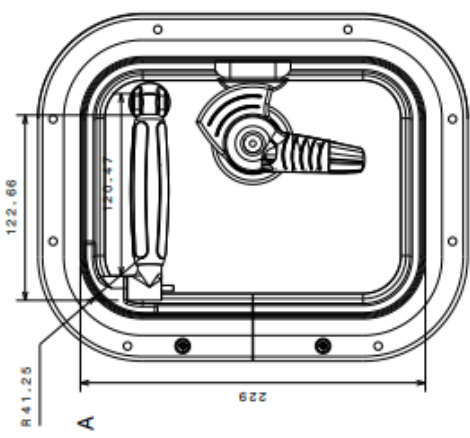

Vue auxiliaire A
Echelle : 1:4

PANNEAU OPAL T00 211x211
OPAL HATCHE T00 211x211

Produit : - Réf. : 116020 Dr. : P4834

ind	date	dess.	modifications
matière / material : -			
Echelle / Scale : 1:2			
dess. : MR le 11/10/06 vérif. JFR			
tol. gén. : ±0.1mm Fonction/finish: -			
			
			

Vue auxiliaire A
Echelle : 1:3

PANNEAU OPAL T03 176x231
OPAL HATCHE T03 176x231

Produit : - Réf. : 116021 Dr. : P5061

ind	date	dess.	modifications
matière / material : -			
Echelle / Scale : 1:2			
dess. : MR le 09/03/07 vérif. JFR			
tol. gén. : ±0.1mm Fonction/finish: -			
