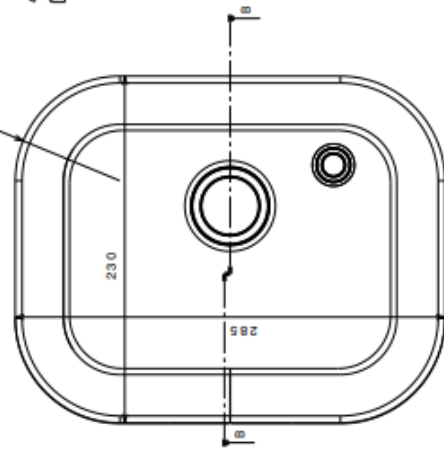

Vue auxiliaire A
Echelle : 1:4

PANNEAU OPAL T00 211x211
OPAL HATCHE T00 211x211

Produit : - Réf. : 116020 Dr. : P4834

ind	date	dess.	modifications
matière / material : -			
Echelle / Scale : 1:2			
dess. : MR le 11/10/06 vérif. JFR			
tol. gén. : ±0.1mm Fonction/finish: -			
			
			

Vue auxiliaire A
Echelle : 1:3

PANNEAU OPAL T03 176x231
OPAL HATCHE T03 176x231

Produit : - Réf. : 116021 Dr. : P5061

ind	date	dess.	modifications
matière / material : -			
Echelle / Scale : 1:2			
dess. : MR le 09/03/07 vérif. JFR			
tol. gén. : ±0.1mm Fonction/finish: -			
