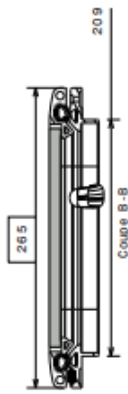

Vue auxiliaire A
Echelle : 1:4

PANNEAU OPAL T00 211x211
OPAL HATCHE T00 211x211

Produit : - Réf. : 116020 Dr. : P4834

ind	date	dess.	modifications
matière / material : -			
Echelle / Scale : 1:2			
dess. : MR le 11/10/06 vérif. JFR			
tol. gén. : ±0.1mm Fonction/finish: -			
			
			

Vue auxiliaire A
Echelle : 1:3

PANNEAU OPAL T03 176x231
OPAL HATCHE T03 176x231

Produit : - Réf. : 116021 Dr. : P5061

ind	date	dess.	modifications
matière / material : -			
Echelle / Scale : 1:2			
dess. : MR le 09/03/07 vérif. JFR			
tol. gén. : ±0.1mm Fonction/finish: -			
