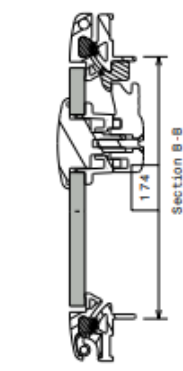

Vue auxiliaire A
Echelle : 1:4

PANNEAU OPAL T00 211x211
OPAL HATCHE T00 211x211

Produit : - Réf. : 116020 Dr. : P4834

ind	date	dess.	modifications
matière / material : -			
Echelle / Scale : 1:2			
dess. : MR le 11/10/06 vérif. JFR			
tol. gén. : ±0.1mm Fonction/finish: -			
			
			

Vue auxiliaire A
Echelle : 1:3

PANNEAU OPAL T03 176x231
OPAL HATCHE T03 176x231

Produit : - Réf. : 116021 Dr. : P5061

ind	date	dess.	modifications
matière / material : -			
Echelle / Scale : 1:2			
dess. : MR le 09/03/07 vérif. JFR			
tol. gén. : ±0.1mm Fonction/finish: -			
