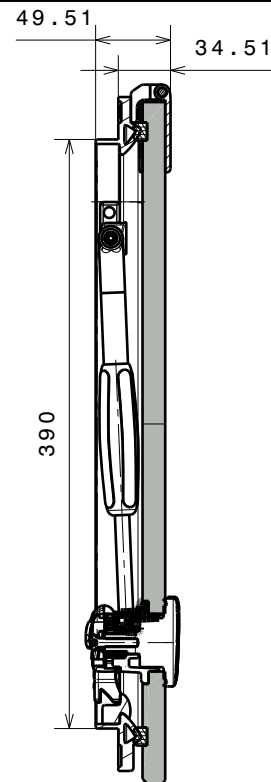

Vue de face
Echelle : 1:5

Coupe A-A
Echelle : 1:5

Coupe B-B
Echelle : 1:5

-	-	-	-
-	-	-	-
ind	date	dess.	modifications
matière/material : -			tol. gén.: $\pm 0.1\text{mm}$ $\pm 1^\circ$
Echelle Scale: 1:5			dess.: MC le 03/05/10 vérif. JFR
 			
3, rue du Chêne Lassé BP 89 44814 St-Herblain Cédex France tél : (33) 2 40 92 29 30 Fax : (33) 2 40 92 29 40			Panneau Flush T54 Flush hatch T54
Produit : Panneau Flush		Réf.: 116832	Dr. : P6090