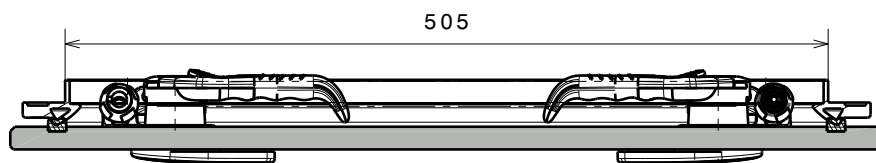

Vue de face
Echelle : 1:5

Coupe A-A
Echelle : 1:5

Coupe B-B
Echelle : 1:5

-	-	-	-
-	-	-	-
ind	date	dess.	modifications
matière/material : -			tol. gén.: $\pm 0.1\text{mm}$ $\pm 1^\circ$
Echelle Scale: 1:5			dess.: MC le 03/05/10 vérif. JFR
 			
3, rue du Chêne Lassé BP 89 44814 St-Herblain Cédex France tél : (33) 2 40 92 29 30 Fax : (33) 2 40 92 29 40			Panneau Flush T54 Flush hatch T54
Produit : Panneau Flush		Réf.: 116832	Dr. : P6090