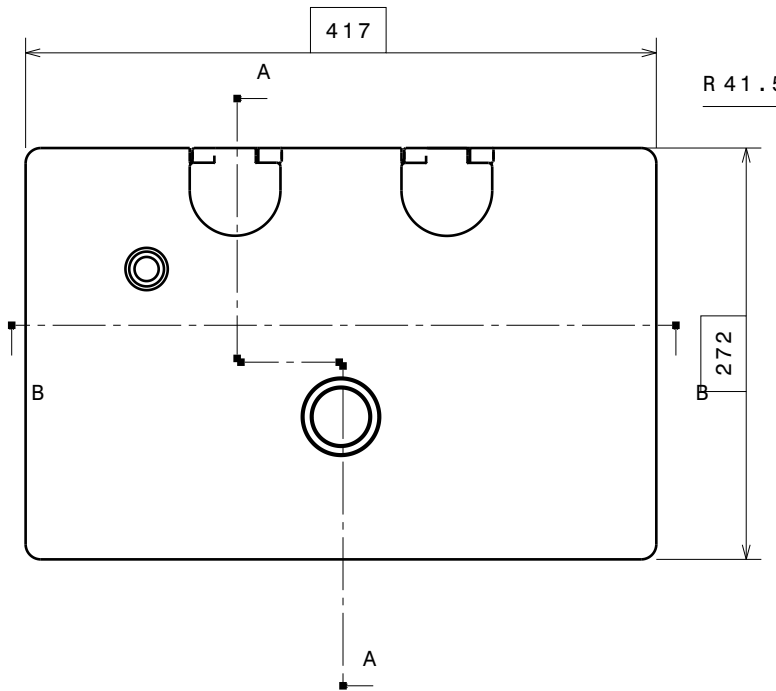

Coupe B-B  
Echelle : 1:5

Détail C  
Echelle : 1:2

A-A Section

Vue auxiliaire D  
Echelle : 1:5

-	-	-	-		
A	24/02/14	MR	Modification du compas		
ind	date	dess.	modifications		
matière/material : -				tol. gén.: $\pm 0.1\text{mm}$ $\pm 1^\circ$	Finition/finish: -
Echelle Scale: 1:4	dess.: JFR	le 19/02/09	vérif. JFR	CE PLAN EST LA PROPRIETE DE LA SOCIETE GOIOT. IL NE PEUT ETRE COMMUNIQUE NI REPRODUIT SANS NOTRE AUTORISATION ECRITE.	
			<b>Panneau Flush T20</b> <b>T20 Flush hatch</b>		
3, rue du Chêne Lassé BP 89 44814 St-Herblain Cédex France tél : (33) 2 40 92 29 30 Fax : (33) 2 40 92 29 40			Produit : Panneau Flush	Réf.: 116572	Dr. : P5735