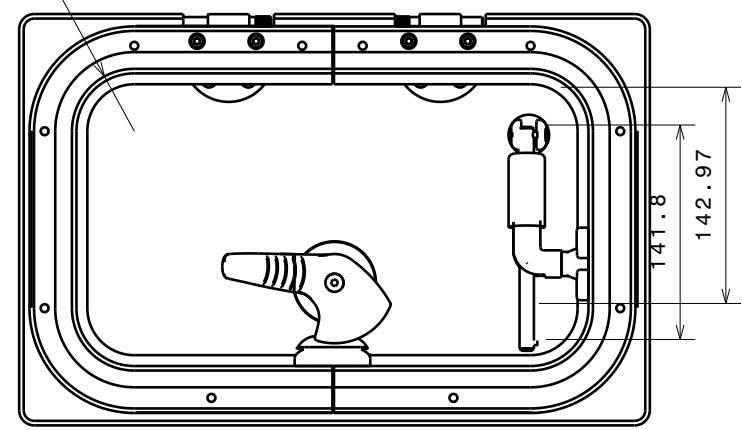

Coupe B-B  
Echelle : 1:5

Détail C  
Echelle : 1:2

A-A Section

Vue auxiliaire D  
Echelle : 1:5

-	-	-	-		
A	24/02/14	MR	Modification du compas		
ind	date	dess.	modifications		
matière/material : -				tol. gén.: $\pm 0.1\text{mm}$ $\pm 1^\circ$	Finition/finish: -
Echelle Scale: 1:4	dess.: JFR	le 19/02/09	vérif. JFR	CE PLAN EST LA PROPRIETE DE LA SOCIETE GOIOT. IL NE PEUT ETRE COMMUNIQUE NI REPRODUIT SANS NOTRE AUTORISATION ECRITE.	
			<b>Panneau Flush T20</b> <b>T20 Flush hatch</b>		
3, rue du Chêne Lassé BP 89 44814 St-Herblain Cédex France tél : (33) 2 40 92 29 30 Fax : (33) 2 40 92 29 40			Produit : Panneau Flush	Réf.: 116572	Dr. : P5735