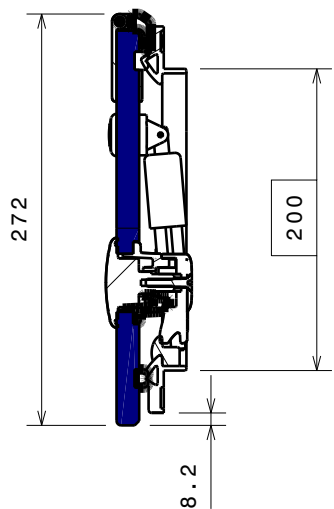

Coupe B-B  
Echelle : 1:5

Détail C  
Echelle : 1:2

A-A Section

Vue auxiliaire D  
Echelle : 1:5

-	-	-	-		
A	24/02/14	MR	Modification du compas		
ind	date	dess.	modifications		
matière/material : -				tol. gén.: $\pm 0.1\text{mm}$ $\pm 1^\circ$	Finition/finish: -
Echelle Scale: 1:4	dess.: JFR	le 19/02/09	vérif. JFR	CE PLAN EST LA PROPRIETE DE LA SOCIETE GOIOT. IL NE PEUT ETRE COMMUNIQUE NI REPRODUIT SANS NOTRE AUTORISATION ECRITE.	
			<b>Panneau Flush T20</b> <b>T20 Flush hatch</b>		
3, rue du Chêne Lassé BP 89 44814 St-Herblain Cédex France tél : (33) 2 40 92 29 30 Fax : (33) 2 40 92 29 40			Produit : Panneau Flush	Réf.: 116572	Dr. : P5735