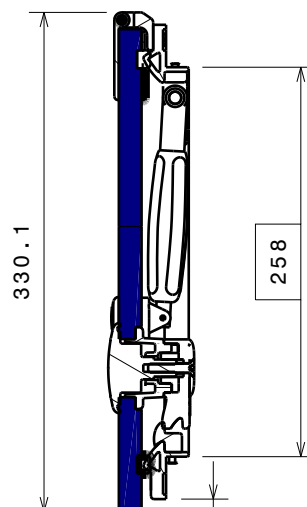

Détail C
Echelle : 1:2

Coupe B-B
Echelle : 1:5

Vue auxiliaire D
Echelle : 1:5

A-A Section

Vue de face
Echelle : 1:5

-	-	-	-
-	-	-	-
ind	date	dess.	modifications

matière/material : -

tol. gén.: $\pm 0.1\text{mm}$
 $\pm 1^\circ$

Finition/finish: -

Echelle
Scale:
1:4

dess.: JFR

le 19/02/09

vérif. JFR

CE PLAN EST LA PROPRIETE DE LA SOCIETE GOIOT. IL NE PEUT ETRE COMMUNIQUE NI REPRODUIT SANS NOTRE AUTORISATION ECRITE.

GOIOT

Panneau Flush T10
T10 Flush hatch