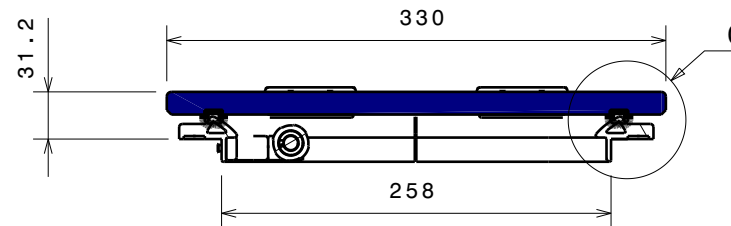

Détail C
Echelle : 1:2

Coupe B-B
Echelle : 1:5

Vue auxiliaire D
Echelle : 1:5

A-A Section

Vue de face
Echelle : 1:5

-	-	-	-
-	-	-	-
ind	date	dess.	modifications

matière/material : -

tol. gén.: $\pm 0.1\text{mm}$
 $\pm 1^\circ$

Finition/finish: -

Echelle
Scale:
1:4

dess.: JFR

le 19/02/09

vérif. JFR

CE PLAN EST LA PROPRIETE DE LA SOCIETE GOIOT. IL NE PEUT ETRE COMMUNIQUE NI REPRODUIT SANS NOTRE AUTORISATION ECRITE.

GOIOT

Panneau Flush T10
T10 Flush hatch

A4 h

3, rue du Chêne Lassé
BP 89
44814 St-Herblain Cédex
France
tél : (33) 2 40 92 29 30
Fax : (33) 2 40 92 29 40

Produit : Panneau Flush

Réf.: 115518

Dr. : P5182