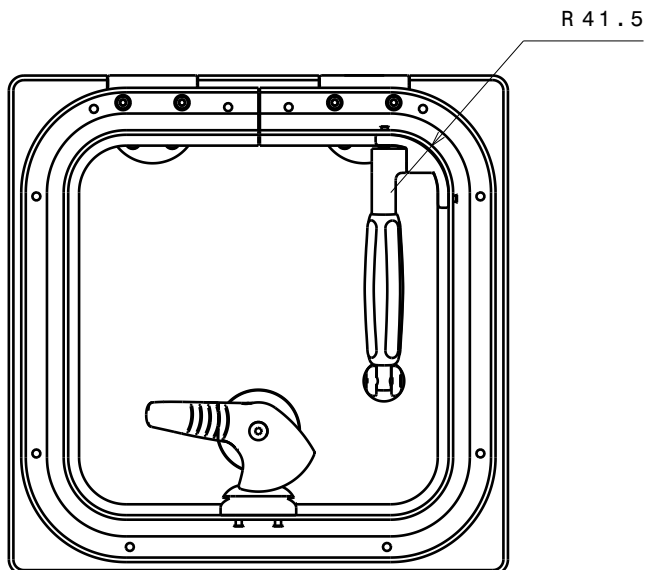

Détail C
Echelle : 1:2

Coupe B-B
Echelle : 1:5

Vue auxiliaire D
Echelle : 1:5

A-A Section

Vue de face
Echelle : 1:5

-	-	-	-
-	-	-	-
ind	date	dess.	modifications

matière/material : -

tol. gén.: $\pm 0.1\text{mm}$
 $\pm 1^\circ$

Finition/finish: -

Echelle
Scale:
1:4

dess.: JFR

le 19/02/09

vérif. JFR

CE PLAN EST LA PROPRIETE DE LA SOCIETE GOIOT. IL NE PEUT ETRE COMMUNIQUE NI REPRODUIT SANS NOTRE AUTORISATION ECRITE.

GOIOT

Panneau Flush T10
T10 Flush hatch