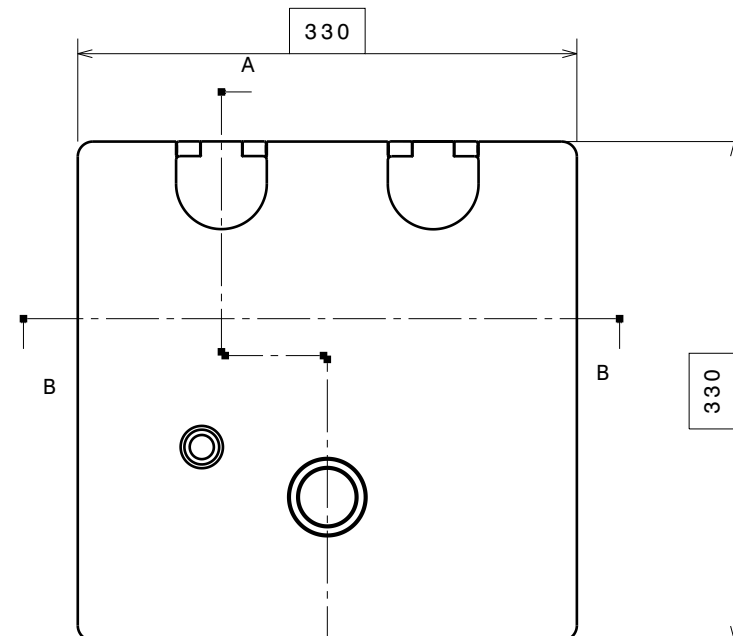

Détail C
Echelle : 1:2

Coupe B-B
Echelle : 1:5

Vue auxiliaire D
Echelle : 1:5

A-A Section

Vue de face
Echelle : 1:5

-	-	-	-
-	-	-	-
ind	date	dess.	modifications

matière/material : -

tol. gén.: $\pm 0.1\text{mm}$
 $\pm 1^\circ$

Finition/finish: -

Echelle
Scale:
1:4

dess.: JFR

le 19/02/09

vérif. JFR

CE PLAN EST LA PROPRIETE DE LA SOCIETE GOIOT. IL NE PEUT ETRE COMMUNIQUE NI REPRODUIT SANS NOTRE AUTORISATION ECRITE.

GOIOT

Panneau Flush T10
T10 Flush hatch

A4 h

3, rue du Chêne Lassé
BP 89
44814 St-Herblain Cédex
France
tél : (33) 2 40 92 29 30
Fax : (33) 2 40 92 29 40

Produit : Panneau Flush

Réf.: 115518

Dr. : P5182