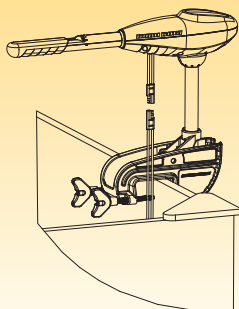

## TROLLING MOTOR QUICK CONNECT CONNEXION RAPIDE DE MOTEUR DE PÊCHE À LA TRÂNE

### FEATURES:

- 10 Gauge heavy duty wire connectors
- Provides a safe, easy, and quick disconnect system for wiring where a plug and socket cannot be used

### CARACTÉRISTIQUES:

- Connecteurs de calibre n° 10 de service intense
- Obtention d'un système de débranchement rapide qui est sûr et facile