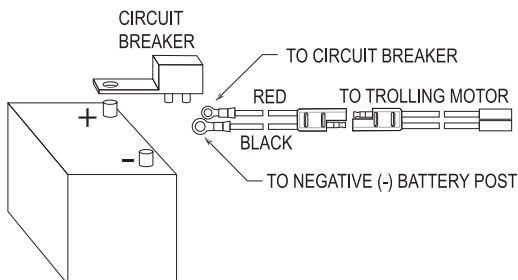

CONNEXION RAPIDE DE MOTEUR DE PÊCHE À LA TRÂNE